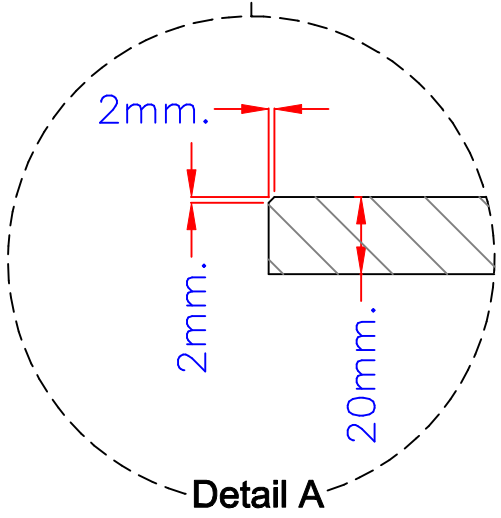

Detail A

**Tabletop 1300 x 800mm.**